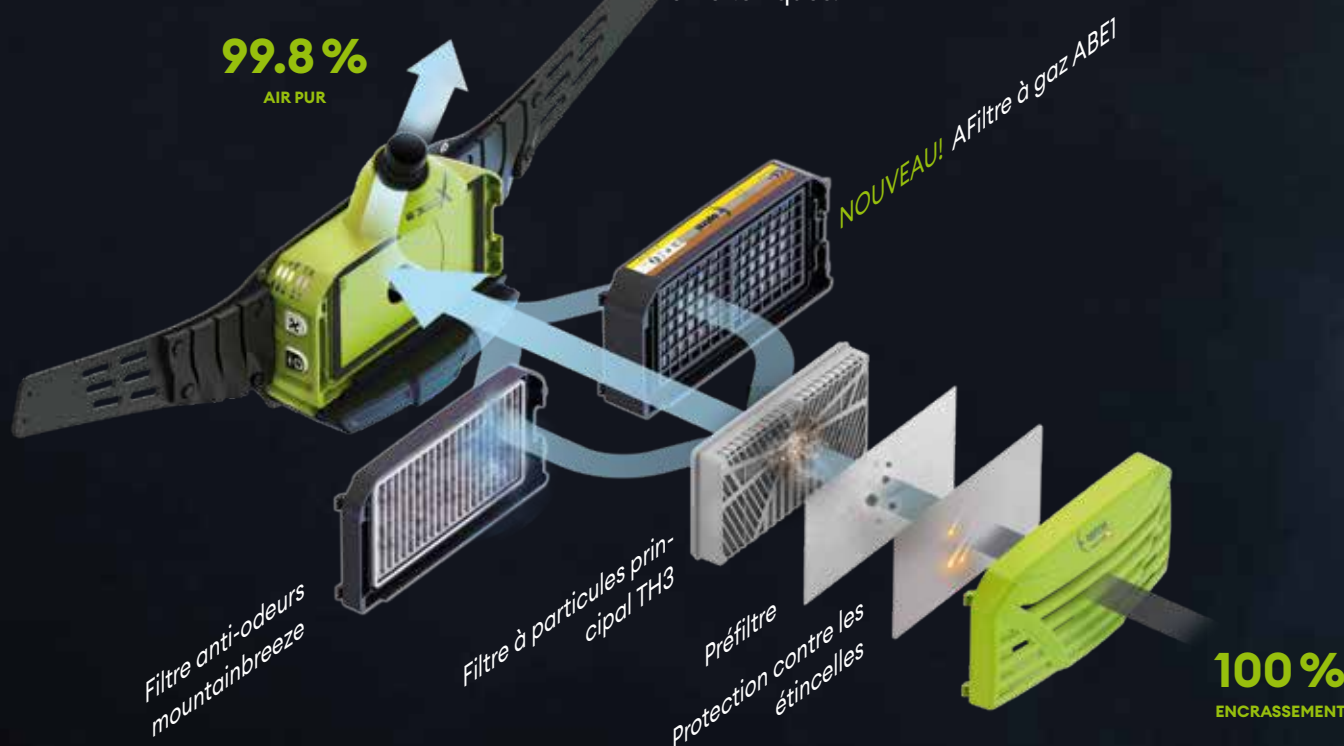

X

Performances élargies

L'efficacité consiste à obtenir un débit d'air aussi élevé que possible avec aussi peu d'énergie que possible. En combinant une construction optimisée en puissance avec la dernière technologie de cellule de batterie, nous avons tout simplement doublé l'efficacité du nouveau e3000X. Avec jusqu'à 18 heures d'autonomie de la batterie et un débit de 240 litres d'air par minute accessible d'une simple pression sur une touche, le nouvel e3000X est **le plus puissant système de protection respiratoire à ventilation du marché.**

Quelle que soit la diversité que vos tâches, votre e3000X s'y adapte rapidement et de façon modulaire !

Protection respiratoire
de la classe la plus
élevée

Insert de filtre à gaz
pour une sécurité
maximale

Une seule classe de protection est assez performante lors du filtrage des particules, la plus élevée: TH3 !

En comparaison des systèmes TH2 couramment disponibles, les systèmes de protection respiratoire certifiés TH3 filtrent 10 fois plus d'impuretés dans l'air ou, en d'autres termes: 99,8 % des particules nocives sont éliminées de l'air par filtrage. L'air pur est, en effet, une denrée rare de nos jours.

Le filtre ABE1 vous apporte une protection fiable contre les gaz organiques, inorganiques et acides ainsi que les vapeurs. Avec ce filtre en option, le e3000X est le compagnon idéal de tout soudeur qui doit travailler dans des environnements très sales, malodorants ou même toxiques. Avec ce filtre en option, le e3000X devient le compagnon idéal de tout soudeur qui doit travailler dans des environnements très pollués, malodorants ou même toxiques.