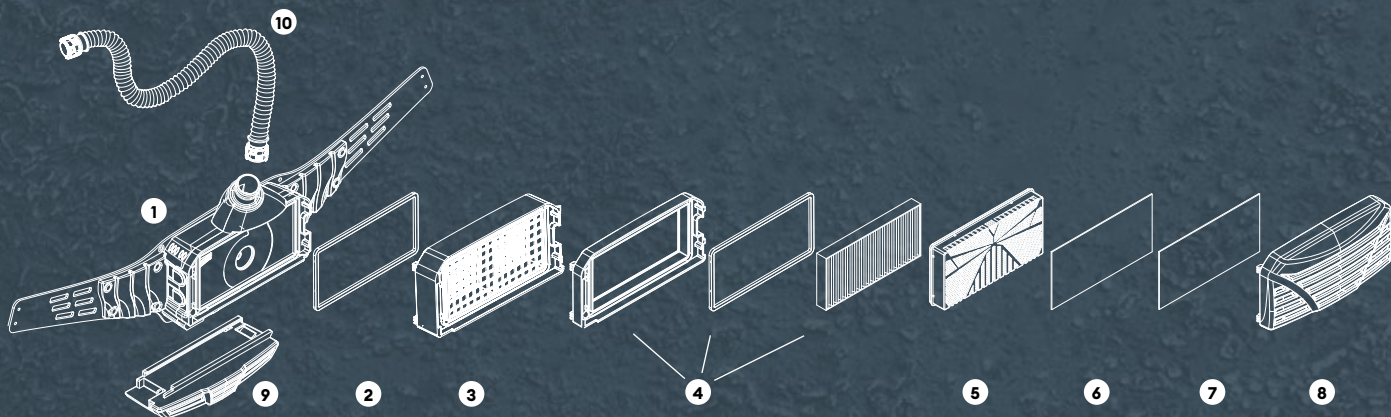

Système d'air frais et accessoires	N° de réf.	Accessoires	N° de réf.
Système de protection respiratoire à ventilation e3000X avec batterie d'alimentation 18 h	4553.000	7 Grille pare-étincelles (2 pcs)	4088.102
2 Kit d'étanchéité – garniture d'étanchéité pour e3000X	4551.023	9 Batterie d'alimentation 18 h pour e3000X	4553.020
3 Filtre à gaz ABE1	4088.700	Harnais d'épaule	4551.040
4 Filtre anti-odeurs mountainbreeze Kit d'étanchéité	4088.103 4088.104	Protection tuyau (noir)	4551.021
5 Filtre à particules principal TH3	4088.100	Compagnon « parking buddy »	5002.900
6 Préfiltre (50 pcs)	4088.101	Sacoche e3000	8000.110

Kits prêts à souder/affûter	N° de réf.	Kits prêts à souder/affûter	N° de réf.
Kit prêt à souder crystal2.0 e3000X avec crystal2.0, parking buddy et sacoche e3000X	4530.050	Kit prêt à souder liteflip autopilot e3000X avec liteflip autopilot, parking buddy et sacoche e3000X	4540.050
Kit prêt à souder panoramaxx e3000X avec panoramaxx, parking buddy et sacoche e3000X	4550.550	Kit prêt à souder vegaview2.5 e3000X avec vegaview2.5, parking buddy et sacoche e3000X	4580.050
Kit prêt à souder e684 e3000X avec e684, parking buddy et sacoche e3000X	4550.460	Kit prêt à affûter clearmaxx e3000X avec clearmaxx, parking buddy et sacoche e3000X	4900.250