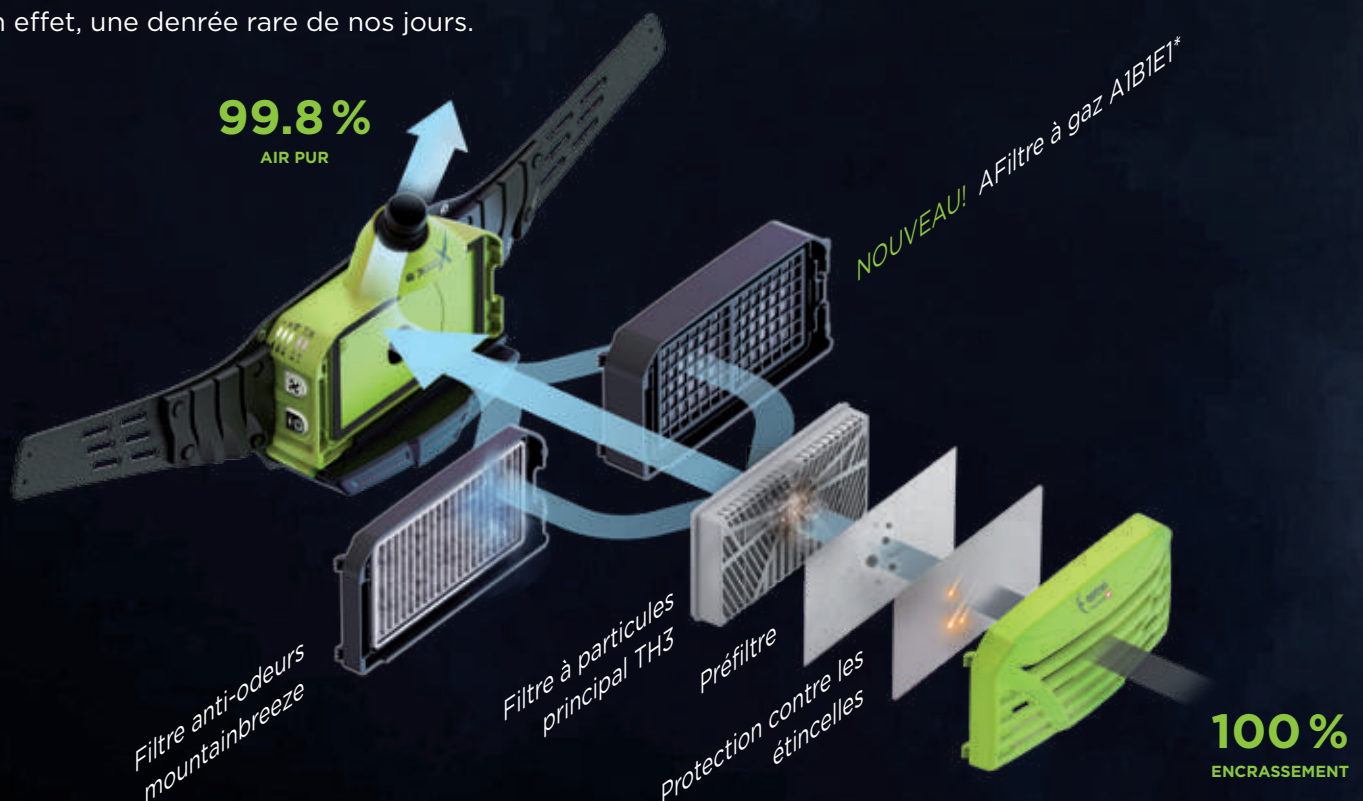

Si les odeurs désagréables ou une concentration d'ozone accrue au poste de travail provoquent de légères nausées ou des maux de tête, n'hésitez pas et utilisez le filtre anti-odeurs/anti-ozone mountainbreeze optrel. De même votre travail vous impose des applications lors desquelles vous devez pouvoir compter sur une protection complète contre les gaz ? Aucun problème. En quelques secondes à peine, vous complétez l'e3000X avec le filtre A1/B1/E1 qui élimine immédiatement les gaz nocifs.

Quelle que soit la diversité que vos tâches, votre e3000X s'y adapte rapidement et de façon modulaire !

**PROTECTION RESPIRATOIRE
DE LA CLASSE LA PLUS
ÉLEVÉE**

**INSERT DE FILTRE À GAZ
POUR UNE SÉCURITÉ
MAXIMALE**

Une seule classe de protection est assez performante lors du filtrage des particules, la plus élevée: TH3 !

En comparaison des systèmes TH2 couramment disponibles, les systèmes de protection respiratoire certifiés TH3 filtrent 10 fois plus d'impuretés dans l'air ou, en d'autres termes: 99,8 % des particules nocives sont éliminées de l'air par filtrage. L'air pur est, en effet, une denrée rare de nos jours.

Le filtre A1 B1 E1* vous apporte une protection fiable contre les gaz organiques, inorganiques et acides ainsi que les vapeurs.

*disponible à partir de mi-2020