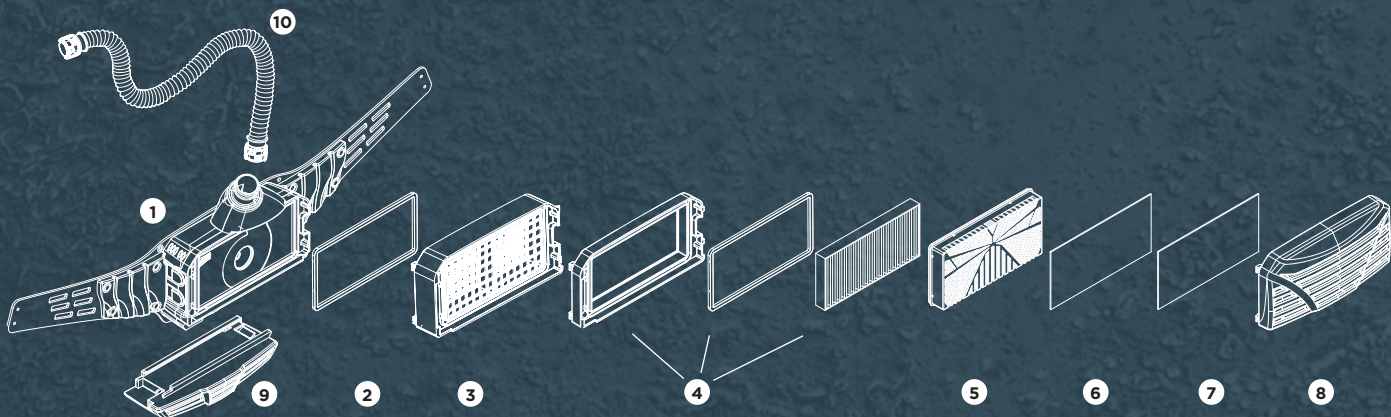

Système d'air frais et accessoires	N° de réf.	Accessoires	N° de réf.
Système de protection respiratoire à ventilation e3000X avec batterie d'alimentation 18 h	4553.000	7 Grille pare-étincelles (2 pces)	4088.102
2 Kit d'étanchéité - garniture d'étanchéité pour e3000X	4551.023	9 Batterie d'alimentation 18 h pour e3000X	4553.020
3 Filtre à gaz A1B1E1	disponible à partir de mi-2020	Harnais d'épaule	4551.040
4 Filtre anti-odeurs mountainbreeze Kit d'étanchéité	4088.103 4088.104	Protection tuyau (noir)	4551.021
5 Filtre à particules principal TH3	4088.100	Compagnon « parking buddy »	5002.900
6 Préfiltre (50 pces)	4088.101	Sacoche e3000	8000.110

Kits prêts à souder/affûter	N° de réf.	Kits prêts à souder/affûter	N° de réf.
Kit prêt à souder crystal2.0 e3000X avec crystal2.0, parking buddy et sacoche e3000X	4530.050	Kit prêt à souder liteflip autopilot e3000X avec liteflip autopilot, parking buddy et sacoche e3000X	4540.050
Kit prêt à souder panoramaxx e3000X avec panoramaxx, parking buddy et sacoche e3000X	4550.550	Kit prêt à souder vegaview2.5 e3000X avec vegaview2.5, parking buddy et sacoche e3000X	4580.050
Kit prêt à souder e684 e3000X avec e684, parking buddy et sacoche e3000X	4550.460	Kit prêt à affûter clearmaxx e3000X avec clearmaxx, parking buddy et sacoche e3000X	4900.250